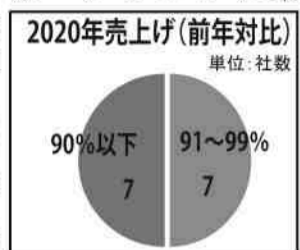

URL: http://okashi.info e-mail: okashi@nespe.com

発行所 〒553-0003 大阪市福島区福島1-2-12-605
TEL 06(6458)2045 FAX06(6458)6520

株式会社 菓業食品新聞社

支社・京都
発行人 狩野 智子 一か年 8,400円

弊紙独自調査

菓子問屋コロナ禍調査

融資受給が8割以上

取引先注文の減少傾向

弊紙有力菓子問屋特集に合わせ、菓子問屋にコロナ禍にあった2020年の状況についてアンケートをお願いしたところ、14社から回答を頂いた。

実態が明らかになった。総計で増えたと回答した2社のうち1社は、半年は、新しい販売ルートの以上注文がない取引先が確認、EC事業の強化、5~10社あると回答しており、多くの新規開拓に成功している一例のようだ。もう1社は記載なし。

菓子問屋特集
2面 経産省 商業販売額統計
3面 芥川製菓名誉会長 お別れ会
8面 鍵善良房 祇園に美術館
(次ページへ続く)