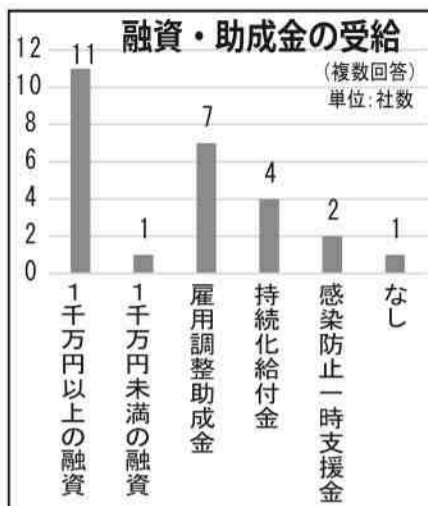

URL: http://okashi.info e-mail: okashi@nespe.com

発行所 〒553-0003 大阪市福島区福島1-2-12-605
TEL 06(6458)2045 FAX06(6458)6520

株式会社 菓業食品新聞社

支社・京都
発行人 狩野 智子 一か年 8,400円

弊紙独自調査

菓子問屋コロナ禍調査

融資受給が8割以上

取引先注文の減少傾向

弊紙有力菓子問屋特集に合わせ、菓子問屋にコロナ禍にあった2020年の状況についてアンケートをお願いしたところ、14社から回答を頂いた。

実態が明らかになった。総計で増えたと回答した2社のうち1社は、半年は、新しい販売ルートの以上注文がない取引先が確認、EC事業の強化、5~10社あると回答しており、多くの新規開拓に成功している一例のようだ。もう1社は記載なし。

菓子問屋特集
2面 経産省 商業販売額統計
3面 芥川製菓名誉会長 お別れ会
8面 鍵善良房 祇園に美術館
(次ページへ続く)