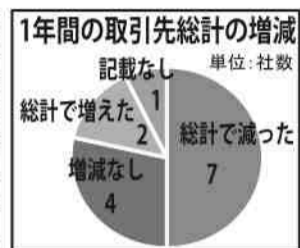

URL: http://okashi.info e-mail: okashi@nespe.com

発行所 〒553-0003 大阪市福島区福島1-2-12-605
TEL 06(6458)2045 FAX06(6458)6520

株式会社 菓業食品新聞社

支社・京都
発行人 狩野 智子 一か年 8,400円

弊紙独自調査

菓子問屋コロナ禍調査

融資受給が8割以上

取引先注文の減少傾向

弊紙有力菓子問屋特集に合わせ、菓子問屋にコロナ禍にあった2020年の状況についてアンケートをお願いしたところ、14社から回答を頂いた。

実態が明らかになった。総計で増えたと回答した2社のうち1社は、半年は、新しい販売ルートの以上注文がない取引先が確認、EC事業の強化、5~10社あると回答しており、多くの新規開拓に成功している一例のようだ。もう1社は記載なし。

菓子問屋特集
2面 経産省 商業販売額統計
3面 芥川製菓名誉会長 お別れ会
8面 鍵善良房 祇園に美術館
(次ページへ続く)