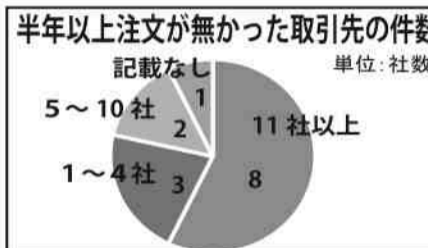

URL: http://okashi.info e-mail: okashi@nespe.com

発行所 〒553-0003 大阪市福島区福島1-2-12-605
TEL 06(6458)2045 FAX06(6458)6520

株式会社 菓業食品新聞社

支社・京都
発行人 狩野 智子 一か年 8,400円

弊紙独自調査

菓子問屋コロナ禍調査

融資受給が8割以上

取引先注文の減少傾向

弊紙有力菓子問屋特集に合わせ、菓子問屋にコロナ禍にあった2020年の状況についてアンケートをお願いしたところ、14社から回答を頂いた。

実態が明らかになった。総計で増えたと回答した2社のうち1社は、半年は、新しい販売ルートの以上注文がない取引先が確認、EC事業の強化、5~10社あると回答しており、多くの新規開拓に成功している一例のようだ。もう1社は記載なし。

菓子問屋特集
2面 経産省 商業販売額統計
3面 芥川製菓名誉会長 お別れ会
8面 鍵善良房 祇園に美術館
(次ページへ続く)